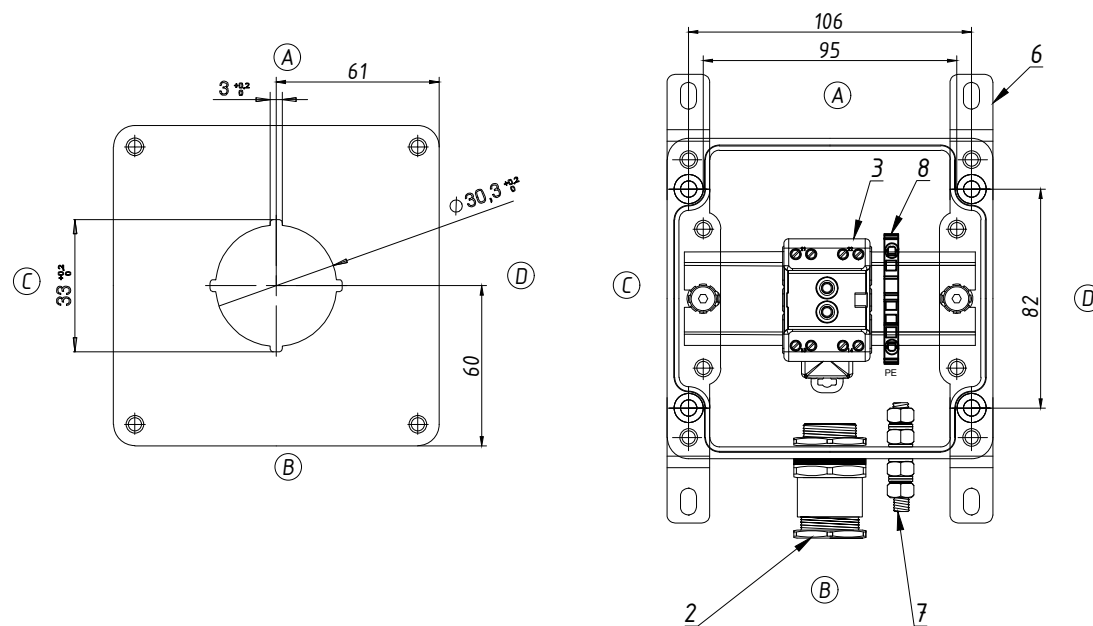

D:\OneDrive - System Automation Service Ltd\Анна Богданова\РК 04.02.2022\анна богданова\ДЛЯ САЙТА\продукция\чертежи для пультов на сайте\Ex\_кп.пульты\_kpp\_1212\_1222.dwg

Поз	Найменування	Од. ви м.	Кіль-ть	Примітка
1	Видухозахисний корпус з поліестеру 120x120x91	шт	1	06.121209
2	Кабельне введення для недреньованого кабелю, нікельована латунь, діаметром 6,5-14,0мм, Exd/Exe IIC, M20x1.5.	шт	1	20A2F1RA5
	Гайка латунна, M20x1.5	шт	1	20LN5
	Кільце ущільнювальне пластикове, M20	шт	1	20ETS2
	Кільце заземлення, M20	шт	1	20ET5
3	Модуль 1NO+1NC	шт	1	
4	Кнопка -Гриб	шт	1	
5	Рейка монтажна TS 35*7.5	м	0,11	
6	Кріплення зовнішні (4 шт)	комп	1	
7	Бовт заземлення M6	шт	1	
8	Клема захисного проводу UT-2.5 PE	шт	1	

1. Кількість пультів керування: \_ шт.

					Пульт керування 06121209 підвищеної безпеки в комплектації КПП-06.121209-Exe-(Г/І)-1(В)/20A2F1RA5				
Змін.	Кіл.	№ док.	Підпис	Дата	Пульт керування	Лит.	Маса	Масштаб	
Розроб.		Богданова	<i>[Signature]</i>						
Перевір.		Мірошніченко	<i>[Signature]</i>						
Т. контр.						Аркуш	1	Аркушів	1
Нор. контр.						Креслення до заказу № _____			
Затв.					ТОВ "Корпус груп"				