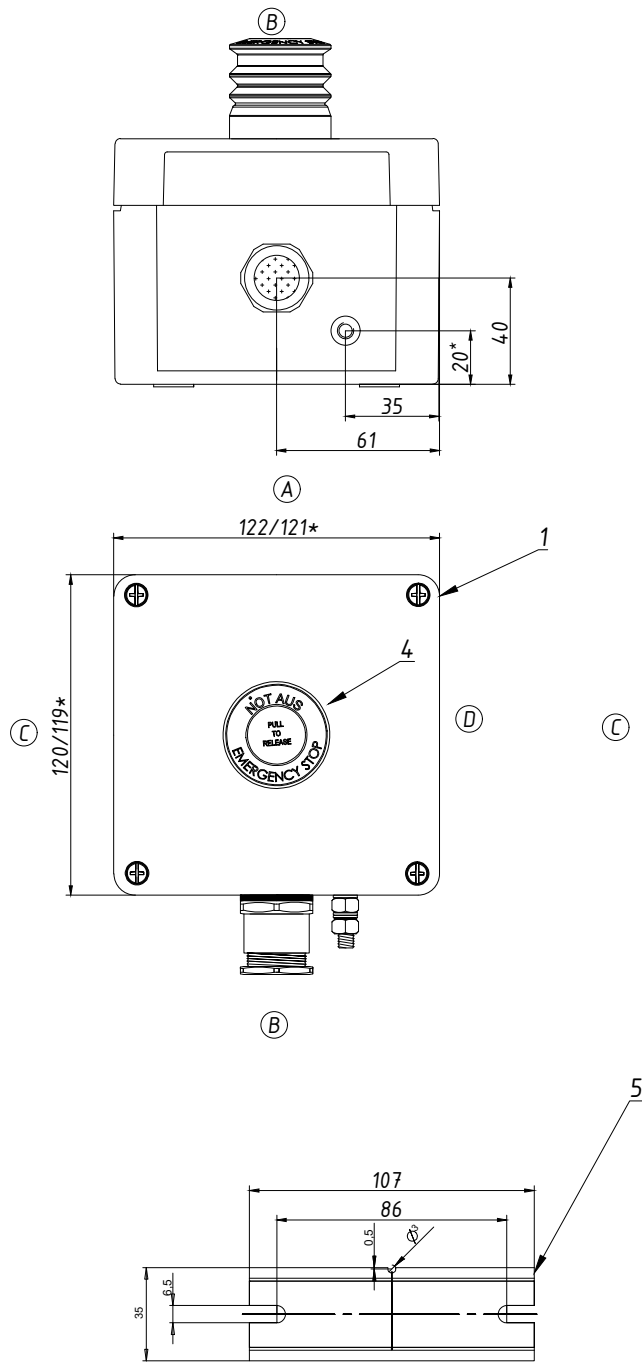

D:\OneDrive - System Automation Service Ltd\Анна Богданова\РК 04.02.2022\анна богданова\ДЛЯ САЙТА\продукция\чертежи для пультов на сайте\Ex\_кп.пульты\_kpp\_1212\_1222.dwg

Поз	Найменування	Од. ви м.	Кіль-ть	Примітка
1	Видухозахисний корпус з поліестеру 120x120x91	шт	1	06.121209
2	Кабельне введення для недреньованого кабелю, нікельована латунь, діаметром 6,5-14,0мм, Exd/Exe IIC, M20x1.5.	шт	1	20A2F1RA5
	Гайка латунна, M20x1.5	шт	1	20LN5
	Кільце ущільнювальне пластикове, M20	шт	1	20ETS2
	Кільце заземлення, M20	шт	1	20ET5
3	Модуль 1NO+1NC	шт	1	
4	Кнопка -Гриб	шт	1	
5	Рейка монтажна TS 35*7.5	м	0,11	
6	Кріплення зовнішні (4 шт)	комп	1	
7	Бовт заземлення M6	шт	1	
8	Клема захисного проводу UT-2.5 PE	шт	1	

1. Кількість пультів керування: \_ шт.

					Пульт керування 06121209 підвищеної безпеки в комплектації КПП-06.121209-Exe-(Г/І)-1(В)/20A2F1RA5				
Змін.	Кіл.	№ док.	Підпис	Дата	Пульт керування	Лит.	Маса	Масштаб	
Розроб.		Богданова	<i>[Signature]</i>						
Перевір.		Мірошніченко	<i>[Signature]</i>						
Т. контр.						Аркуш	1	Аркушів	1
Нор. контр.						Креслення до заказу № _____			
Затв.					ТОВ "Корпус груп"				