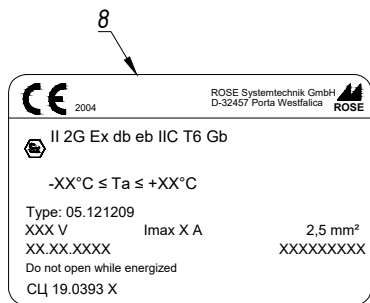

Поз	Найменування	Од.в.	Кіл.	Примітка
1	Видухозахищений корпус з алюмінію 120x122x91	шт	1	25.121209
2	Кабельне введення для броньованого кабелю, нікельована латунь, Exd/Exe IIC, M20x1.5, діаметр зовнішній 9,5-15,9мм, діаметр внутрішній 6,1-11,6мм.	шт	2	20SE1FX1RA5
	Гайка латунна, M20x1.5	шт	2	
	Кільце ущільнювальне пластикове, M20	шт	2	20ETS2
	Кільце заземлення, M20	шт	2	20ET5
3	Модуль 1NO+1NC	шт	1	
4	Перемикач 2x позиційний	шт	1	
5	Клема захистного проводу 2.5 PE	шт	1	
6	Рейка монтажна TS 35*15	м	0,11	
7	Кріплення зовнішніє (4 шт)	комп	1	
89	Паспортна табличка	шт	1	

КПМ-05.121209-Exe-(П/1)-2(A)/20SE1FX1RA5						
Змін.	Кіл.	№ док.	Підпис	Дата		
Розроб.						
Перевір.						
Т.контр.						
Нор.контр.						
Затв.						
Коробка керуюча (пост керування)				Літ.	Маса	Масштаб
				Аркуш	1	Аркушів
Креслення до замовлення №				ТОВ "Корпус груп"		