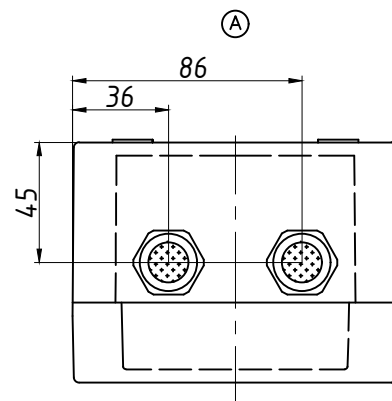

Поз	Найменування	Од.в.	Кіл.	Примітка
1	Видухозахищений корпус з алюмінію 120x122x91	шт	1	25.121209
2	Кабельне введення для броньованого кабелю, нікельована латунь, Exd/Exe IIC, M20x1.5, діаметр зовнішній 9,5-15,9мм, діаметр внутрішній 6,1-11,6мм.	шт	2	20SE1FX1RA5
	Гайка латунна, M20x1.5	шт	2	
	Кільце ущільнювальне пластикове, M20	шт	2	20ETS2
	Кільце заземлення, M20	шт	2	20ET5
3	Модуль 1NO+1NC	шт	1	
4	Перемикач 2x позиційний	шт	1	
5	Клема захистного проводу 2.5 PE	шт	1	
6	Рейка монтажна TS 35*15	м	0,11	
7	Кріплення зовнішніє (4 шт)	комп	1	
89	Паспортна табличка	шт	1	

КПМ-05.121209-Exe-(П/1)-2(A)/20SE1FX1RA5						
Змін.	Кіл.	№ док.	Підпис	Дата		
Розроб.						
Перевір.						
Т.контр.						
Нор.контр.						
Затв.						
Коробка керуюча (пост керування)				Літ.	Маса	Масштаб
				Аркуш	1	Аркушів
Креслення до замовлення №				ТОВ "Корпус груп"		