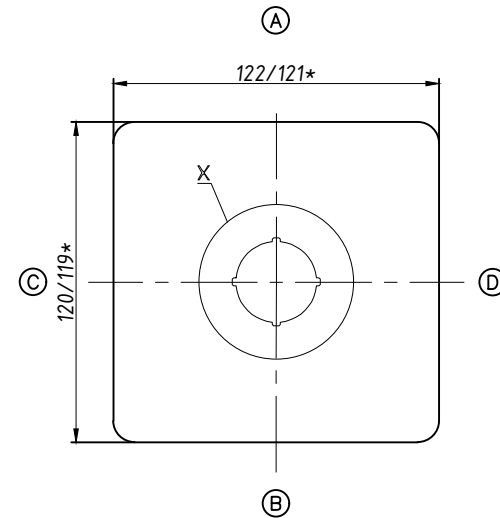

Поз	Найменування	Од.в.	Кіл.	Примітка
1	Видухозахищений корпус з алюмінію 120x122x91	шт	1	25.121209
2	Кабельне введення для броньованого кабелю, нікельована латунь, Exd/Exe IIC, M20x1.5, діаметр зовнішній 9,5-15,9мм, діаметр внутрішній 6,1-11,6мм.	шт	2	20SE1FX1RA5
	Гайка латунна, M20x1.5	шт	2	
	Кільце ущільнювальне пластикове, M20	шт	2	20ETS2
	Кільце заземлення, M20	шт	2	20ET5
3	Модуль 1NO+1NC	шт	1	
4	Перемикач 2x позиційний	шт	1	
5	Клема захистного проводу 2.5 PE	шт	1	
6	Рейка монтажна TS 35*15	м	0,11	
7	Кріплення зовнішніє (4 шт)	комп	1	
89	Паспортна табличка	шт	1	

КПМ-05.121209-Exe-(П/1)-2(A)/20SE1FX1RA5						
Змін.	Кіл.	№ док.	Підпис	Дата		
Розроб.						
Перевір.						
Т.контр.						
Нор.контр.						
Затв.						
Коробка керуюча (пост керування)				Літ.	Маса	Масштаб
				Аркуш	1	Аркушів
Креслення до замовлення №				ТОВ "Корпус груп"		