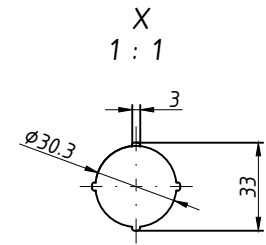

Поз	Найменування	Од.в.	Кіл.	Примітка
1	Видухозахищений корпус з алюмінію 120x122x91	шт	1	25.121209
2	Кабельне введення для броньованого кабелю, нікельована латунь, Exd/Exe IIC, M20x1.5, діаметр зовнішній 9,5-15,9мм, діаметр внутрішній 6,1-11,6мм.	шт	2	20SE1FX1RA5
	Гайка латунна, M20x1.5	шт	2	
	Кільце ущільнювальне пластикове, M20	шт	2	20ETS2
	Кільце заземлення, M20	шт	2	20ET5
3	Модуль 1NO+1NC	шт	1	
4	Перемикач 2x позиційний	шт	1	
5	Клема захистного проводу 2.5 PE	шт	1	
6	Рейка монтажна TS 35*15	м	0,11	
7	Кріплення зовнішніє (4 шт)	комп	1	
89	Паспортна табличка	шт	1	

КПМ-05.121209-Exe-(П/1)-2(A)/20SE1FX1RA5						
Змін.	Кіл.	№ док.	Підпис	Дата		
Розроб.						
Перевір.						
Т.контр.						
Нор.контр.						
Затв.						
Коробка керуюча (пост керування)				Літ.	Маса	Масштаб
				Аркуш	1	Аркушів
Креслення до замовлення №				ТОВ "Корпус груп"		