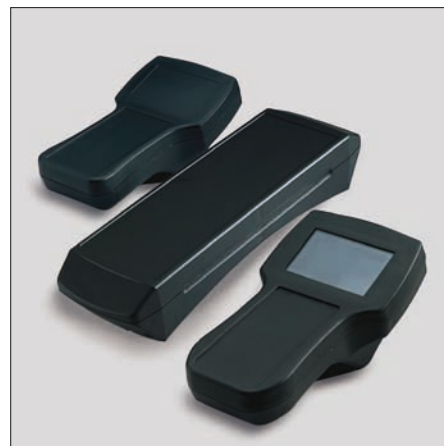

Beluga

- Корпуса для ручных приборов для применения во взрывоопасных зонах
- 3 размера корпусов 180, 220, 380 мм
- Имеются корпуса с отверстием для дисплея

**Комплект поставки:**

Корпус по желанию с кабельными вводами и дополнительной обработкой